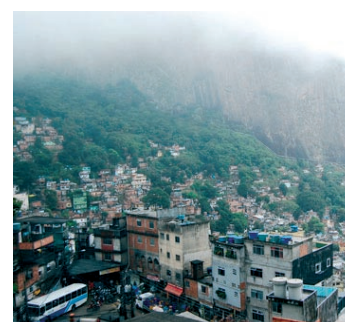

■ Favela Rocinha.

■ Favela Rocinha.